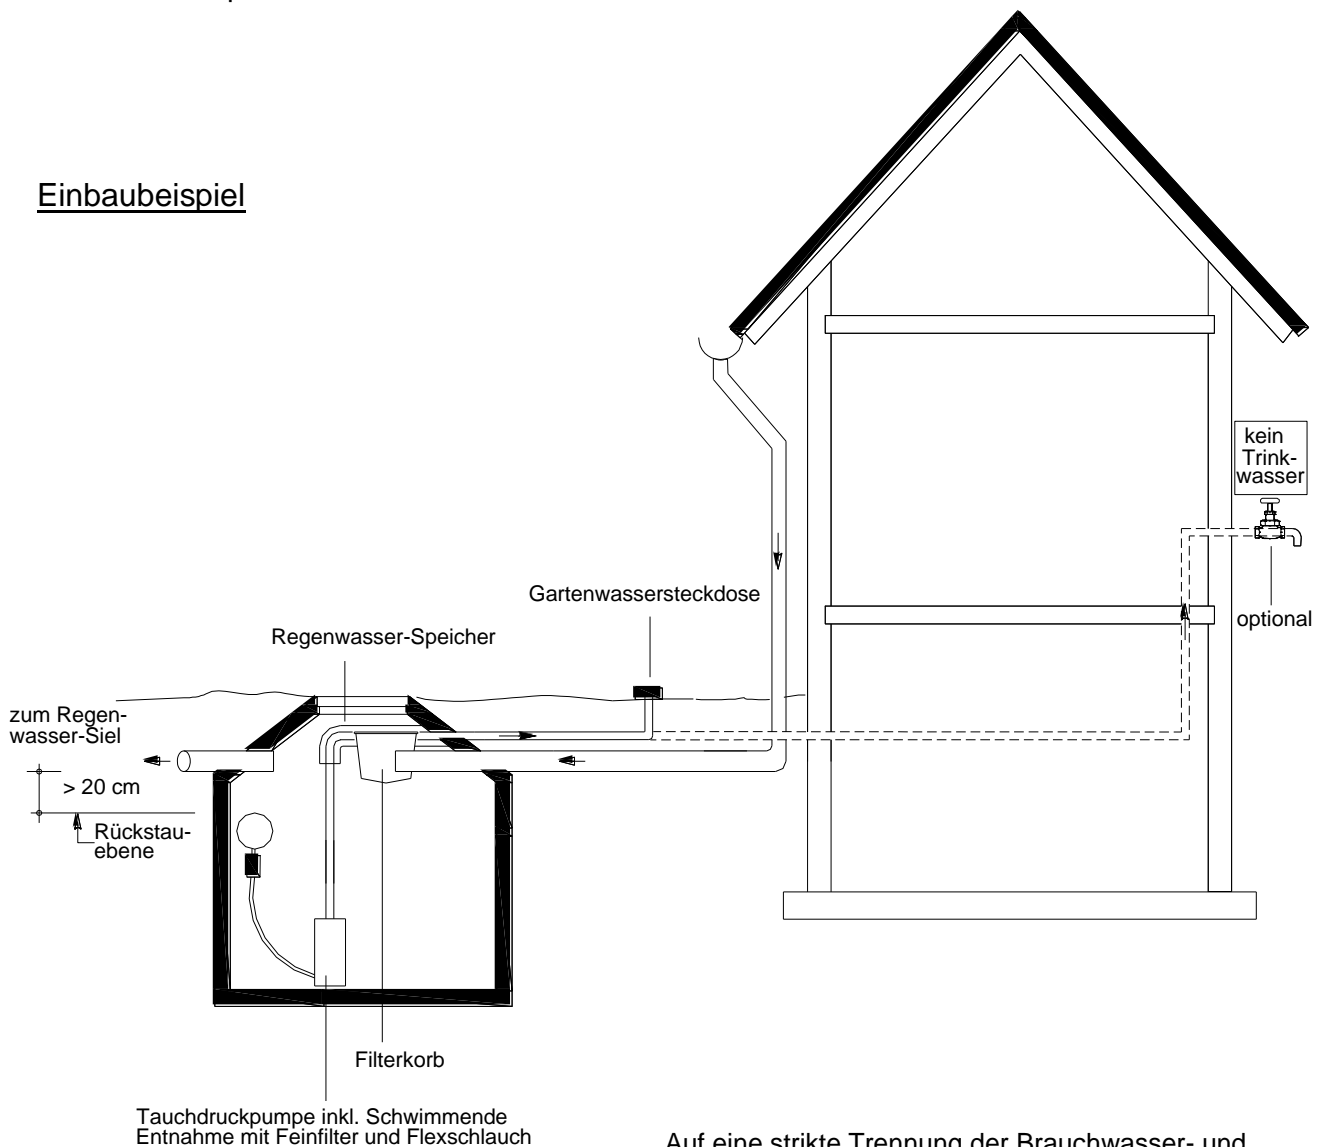

## Gartenpaket

Das Gartenpaket besteht aus folgenden Einzelteilen:

- Tauchdruckpumpe mit integrierter elektronischer Steuerung, inkl. Schwimmende Entnahme mit Flexschlauch 1m
- Anschlussset Garten, inkl. Gartenwassersteckdose
- Filterkorb
- Hinweisschild
- Überlaufsiphon

## Einbaubeispiel

Auf eine strikte Trennung der Brauchwasser- und Trinkwasserleitungen (gem. DIN 1989-1) sowie auf eine konsequente Kennzeichnung von Leitungen und Zapfstellen muss unbedingt geachtet werden!

Die Einbauanweisung ist zu beachten.